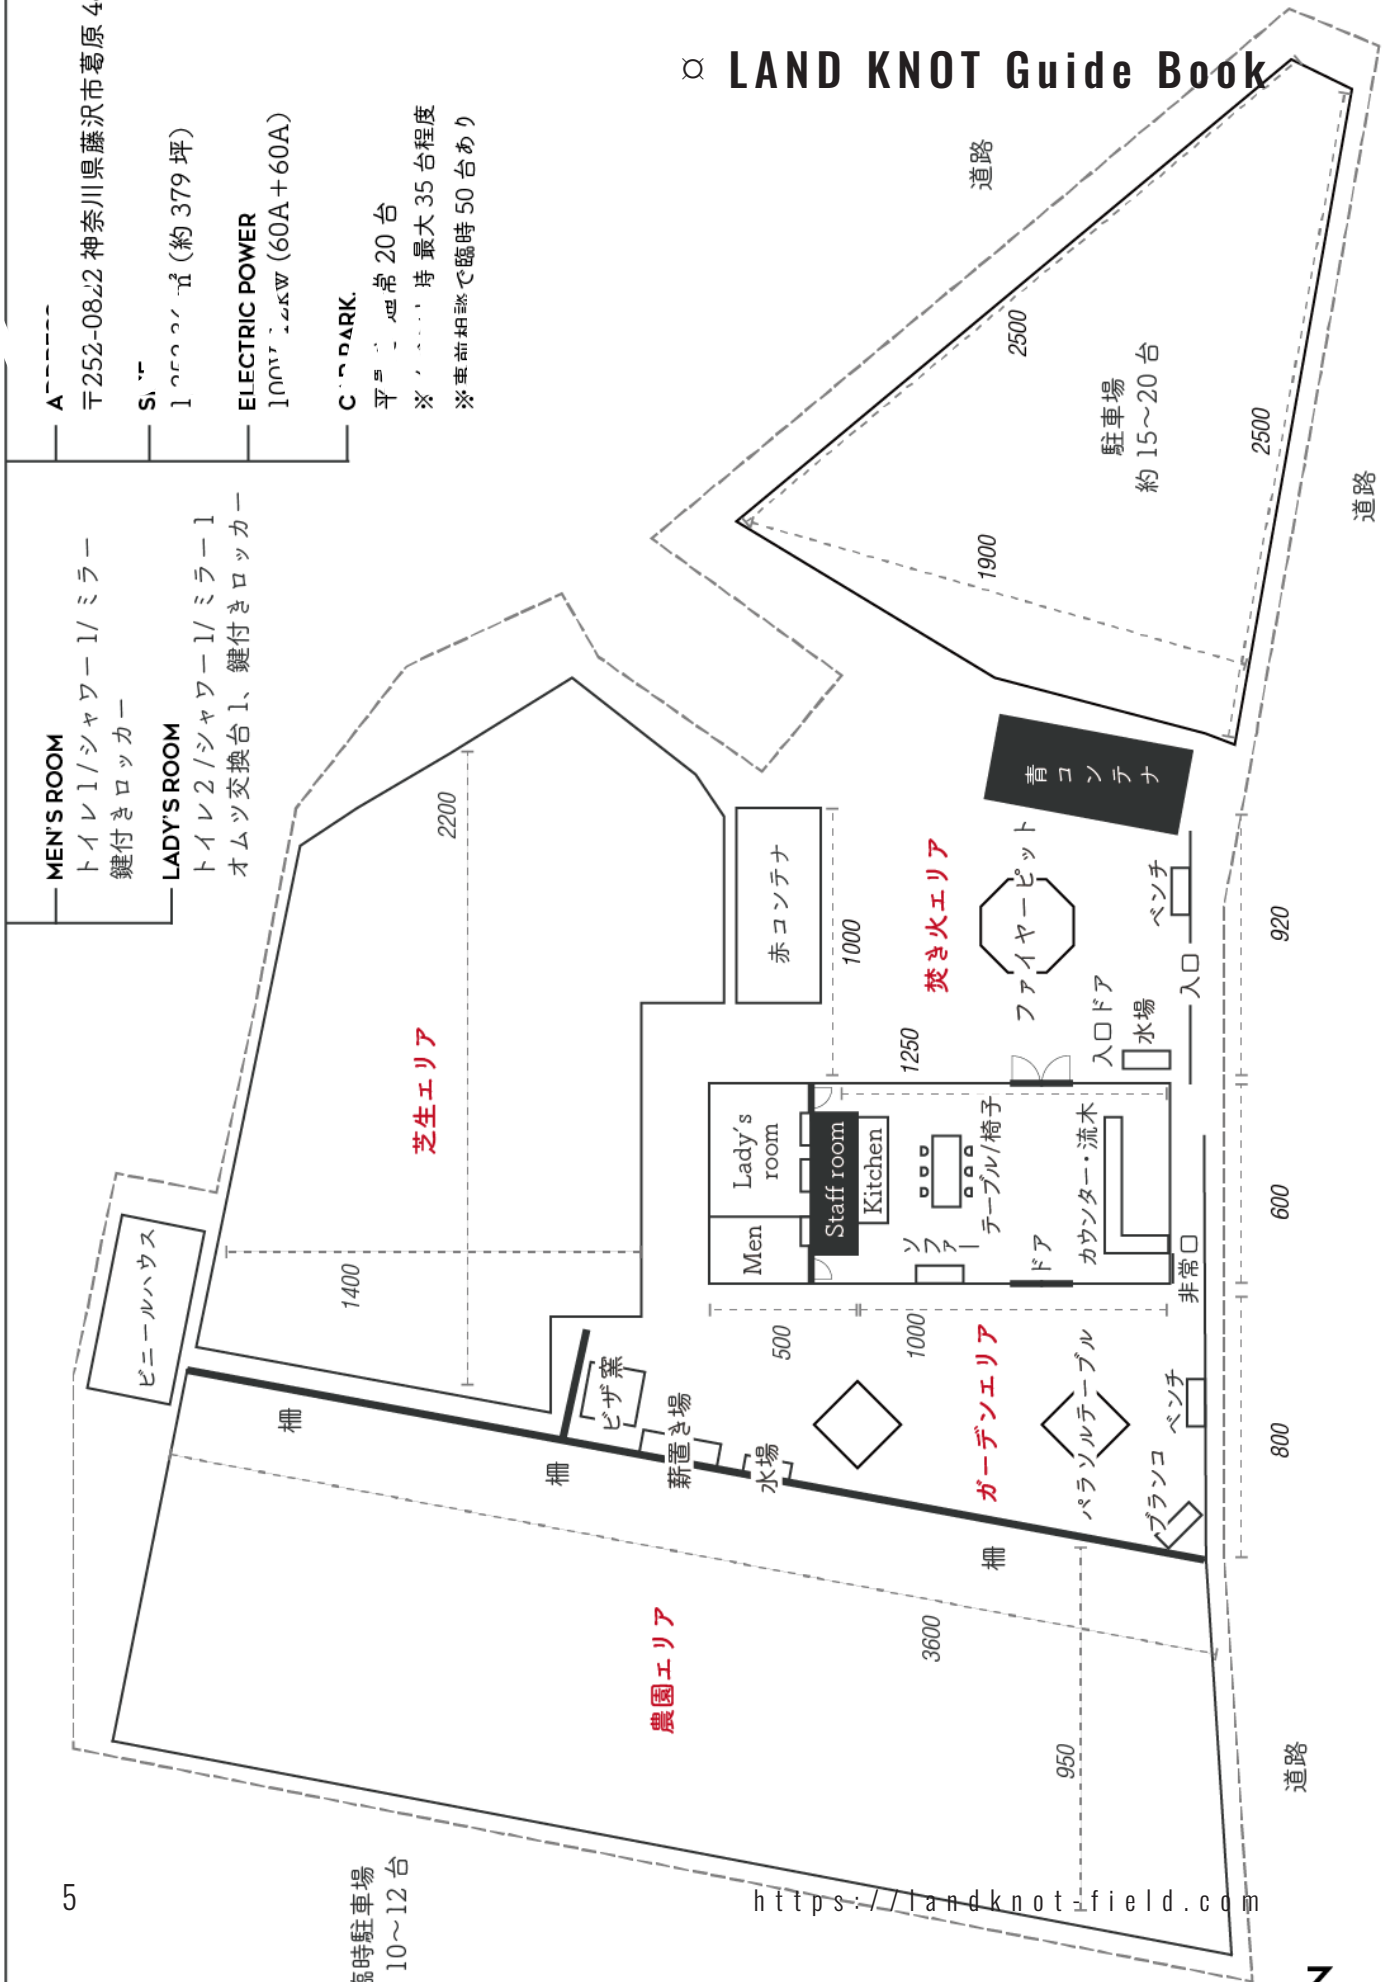

Site
10000㎡ (約 379 坪)

ELECTRIC POWER
10000kWh (60A+60A)

CAMPARK

平常時 20 台

※ 最大 35 台程度

※ 事前相談で臨時 50 台あり

臨時駐車場
約 10~12 台

<https://landknotfield.com>